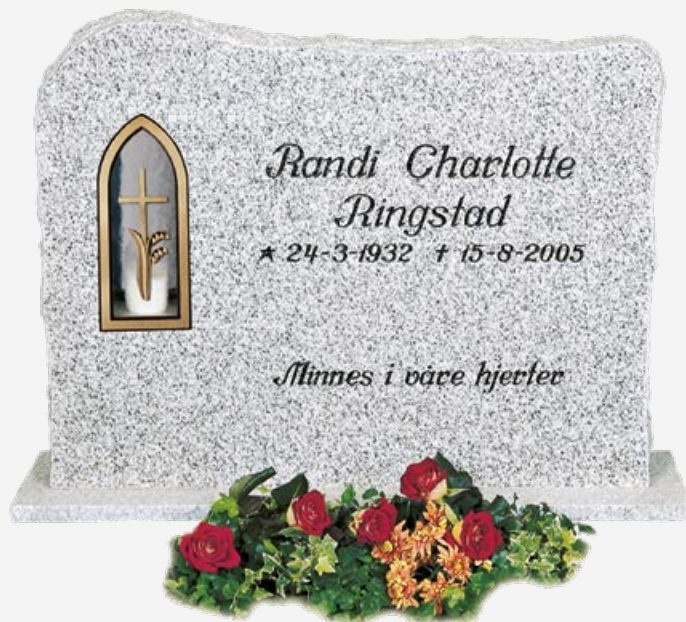

519B i Hvit granitt

Pris fra kr. 22.050,- Helpolert 28.050,-

Vi har gravminner i alle steintyper,
fasonger og prisklasser